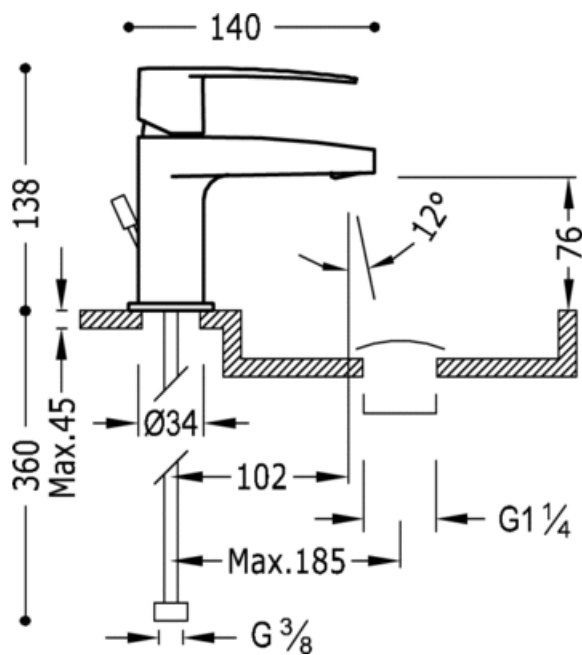

Monomando lavabo: con acabado cromo, maneta

91.30.190

Cr

Lavabo
Monomando
Maneta
Con aireador
Superficie

CRO 20410301

CRO 20410301D